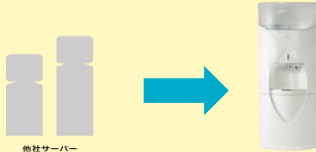

乗り換えキャンペーン!

¥0

永年レンタル料無料!